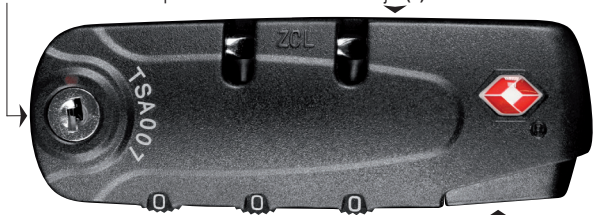

TSA SLĒDZENES INSTRUKCIJA (LV)

TRAVEL SENTRY®

TSA SLĒDZENE

Slēdzene nav iekļauta piegādes komplektācijā.
Tikai lidostas / TSA drošības personālam.

Taustiņš ATIESTATE

Nospiediet un iestatiet jaunu kombināciju. **(a)**

SKAITĻU RITENĪ

Kofera atvēršana un jaunu skaitļu kombināciju iestatīšana. **(b)**

Taustiņš ATVĒRT

Nospiediet, lai atvērtu. **(c)**

1. Sākuma kombinācijai būtu jābūt 0-0-0.
2. Tagad ar smailu priekšmetu, piem., zīmuli, nospiediet austiņu „Atiestate” **(a)**, līdz tas dzirdami noklikšķ.
3. Tagad grieziet skaitļu ritenus **(b)**, lai iestatītu savu individuālo skaitļu kodu, piem., 1-2-3.
4. Tagad nospiediet taustiņu „Atvērt” **(c)**, un taustiņam „Atiestate” būtu dzirdami jānoklikšķ.
5. Tagad jūsu skaitļu kombinācija ir iestatīta. Ja tas tā nav, varat iekarināt slēdzenē rāvējslēdzēja mēlīti, lai šādi aizslēgtu koferi. TSA slēdzene nav iekļauta piegādes komplektācijā. TSA slēdzeni atļauts atvērt tikai lidostas / TSA drošības personālam.